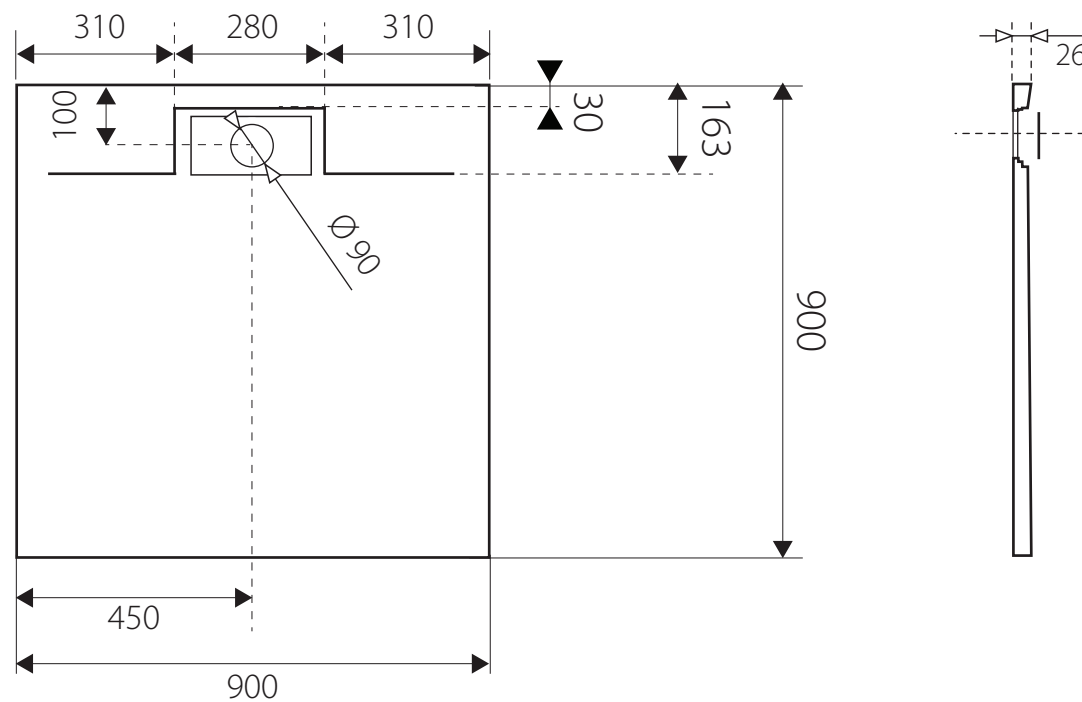

SMC EROS 90x90

ŠTVORCOVÁ SPRCHOVÁ VANIČKA Z TVRDENÉHO POLYMÉRU

BIELA

* uvedené rozmery sú v milimetroch