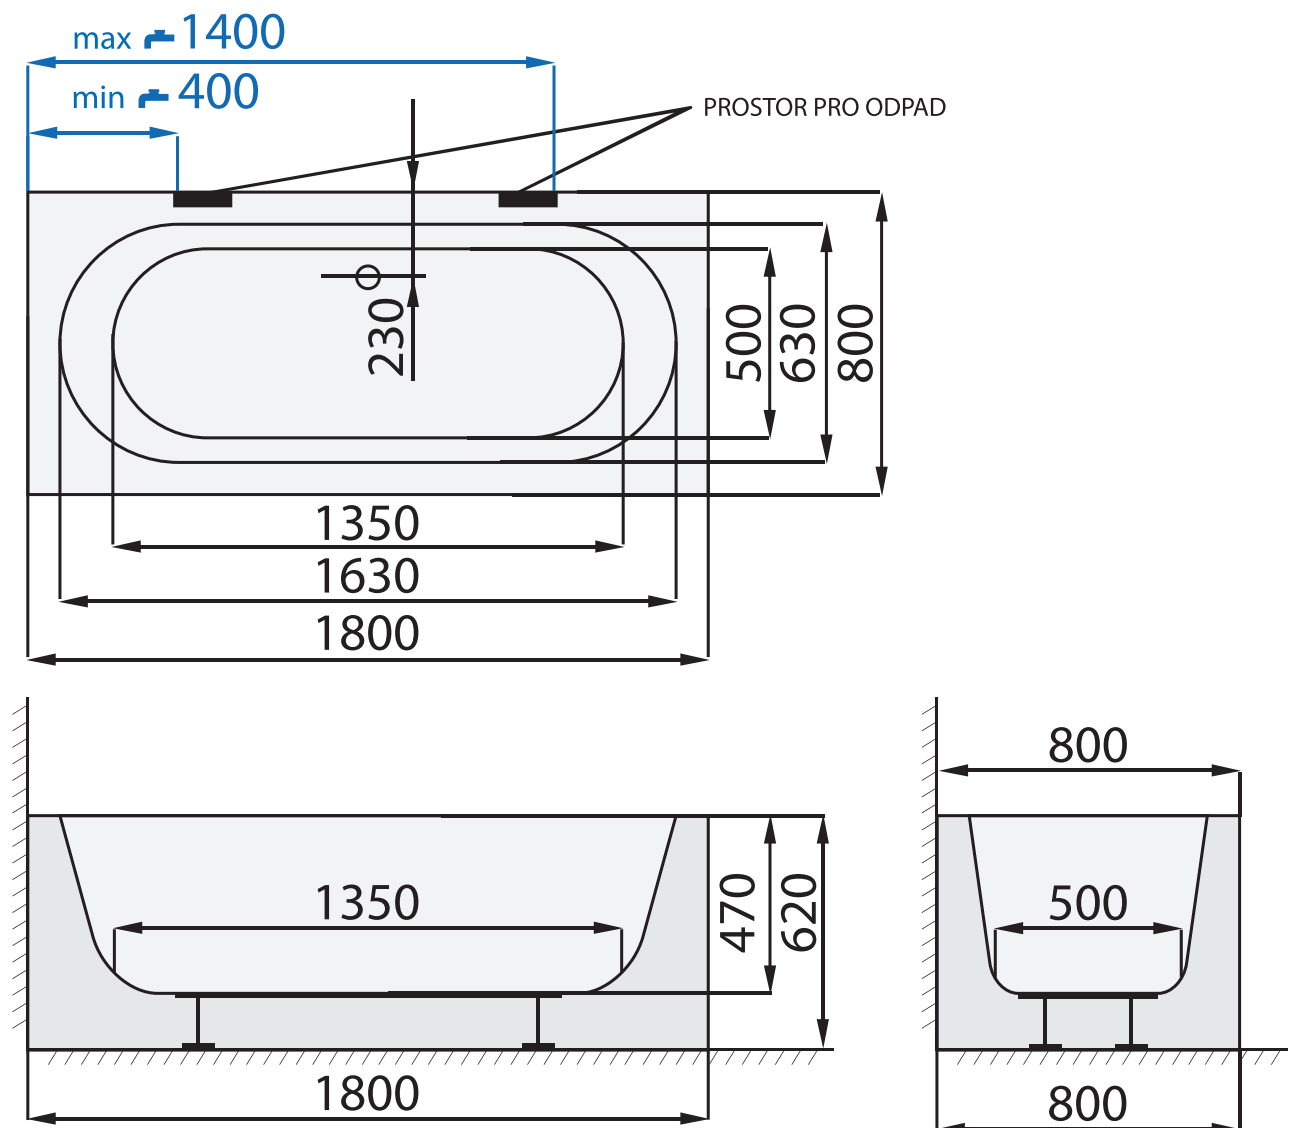

## TIME TOP HL (HP) 1800 x 800

VE VÝKRESU JE VYOBRAZENA LEVÁ VARIANTA