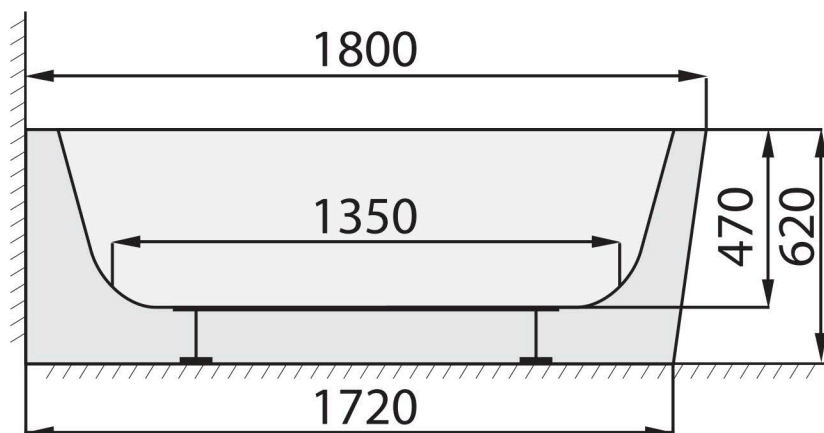

TIME TOP LK (PK) 1800 x 800 s kónickým panelem

VE VÝKRESU JE VYOBRAZENA LEVÁ VARIANTA