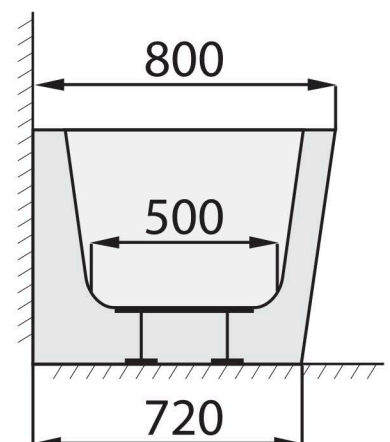

TIME TOP LK (PK) 1800 x 800 s kónickým panelem

VE VÝKRESU JE VYOBRAZENA LEVÁ VARIANTA