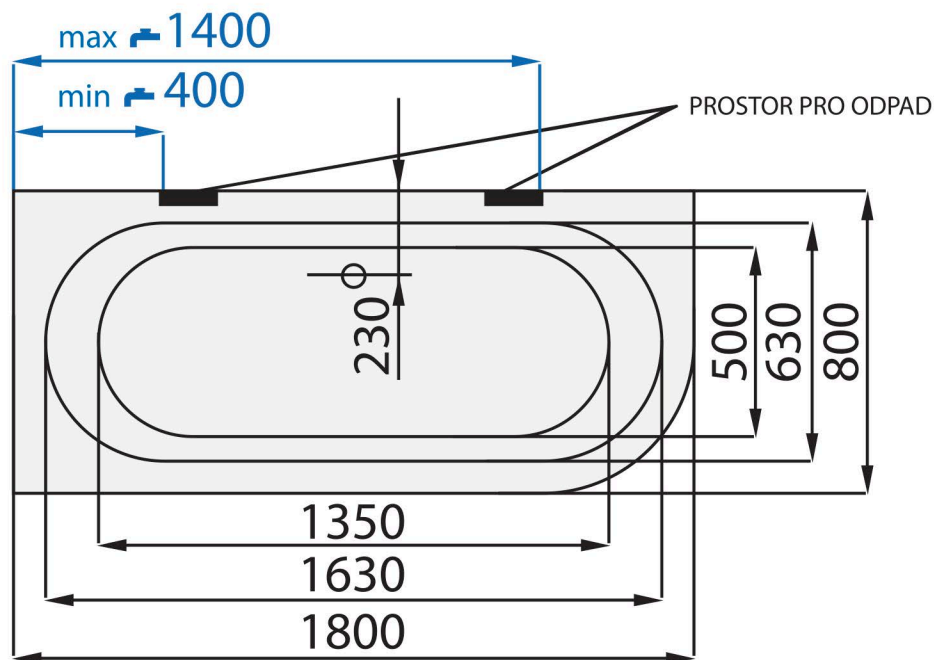

TIME TOP LK (PK) 1800 x 800 s kónickým panelem

VE VÝKRESU JE VYOBRAZENA LEVÁ VARIANTA