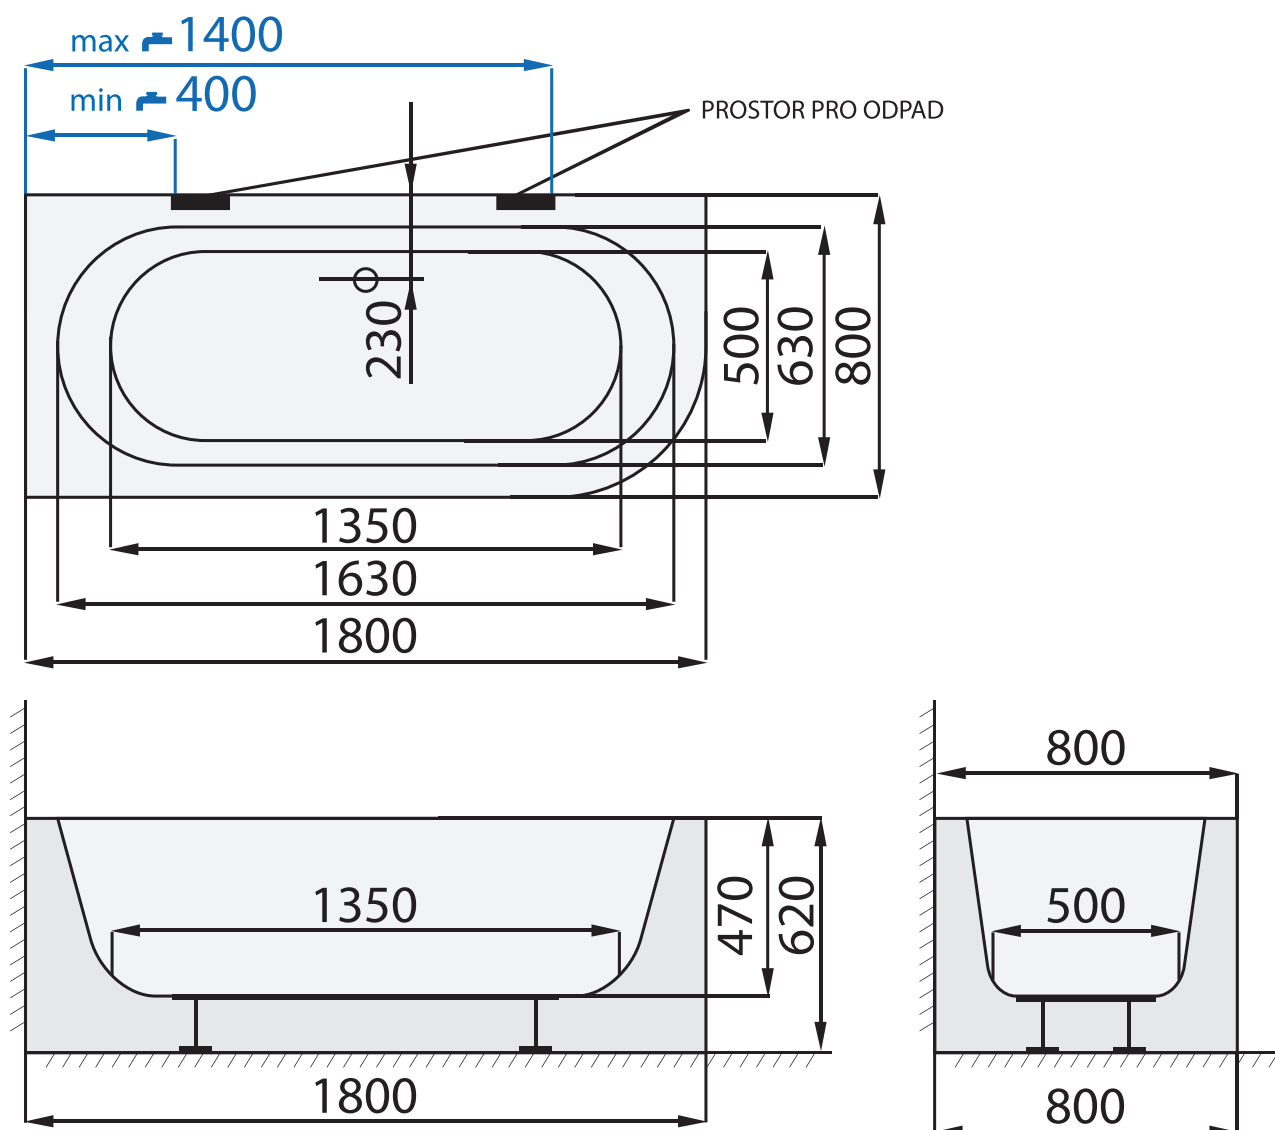

TIME TOP L (P) 1800 x 800

VE VÝKRESU JE VYOBRAZENA LEVÁ VARIANTA