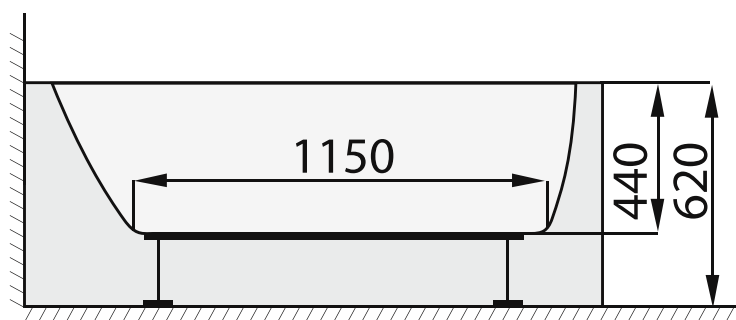

## TIME RIO L (P) 1590 x 740

VE VÝKRESU JE VYOBRAZENA LEVÁ VARIANTA