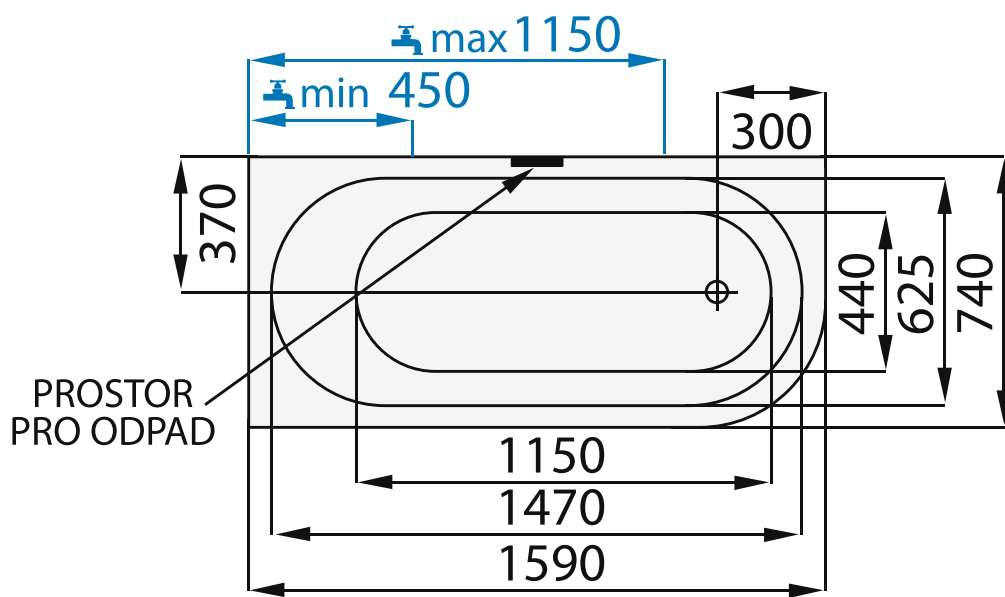

## TIME RIO L (P) 1590 x 740

VE VÝKRESU JE VYOBRAZENA LEVÁ VARIANTA