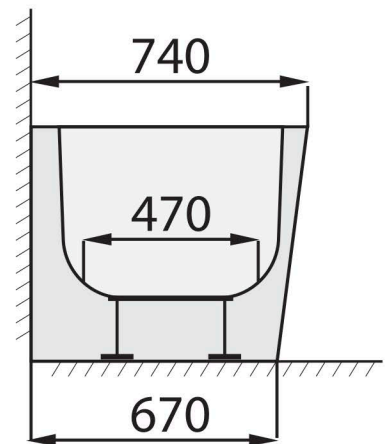

TIME MILO ZL (ZP) 1690 x 740

VE VÝKRESU JE VYOBRAZENA LEVÁ VARIANTA