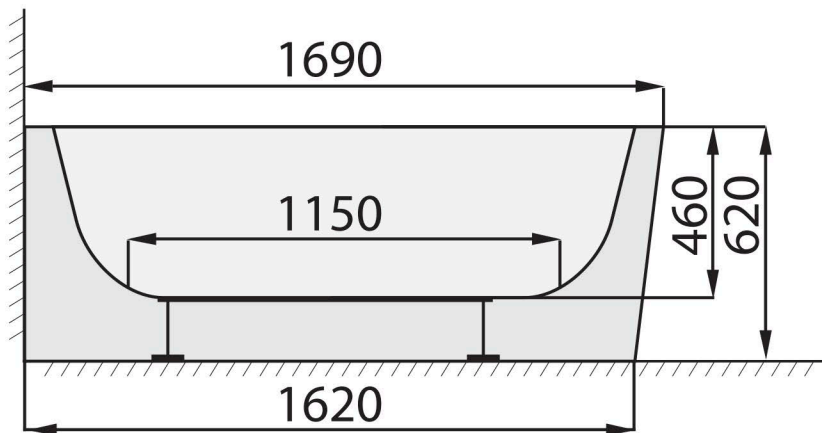

TIME MILO ZL (ZP) 1690 x 740

VE VÝKRESU JE VYOBRAZENA LEVÁ VARIANTA