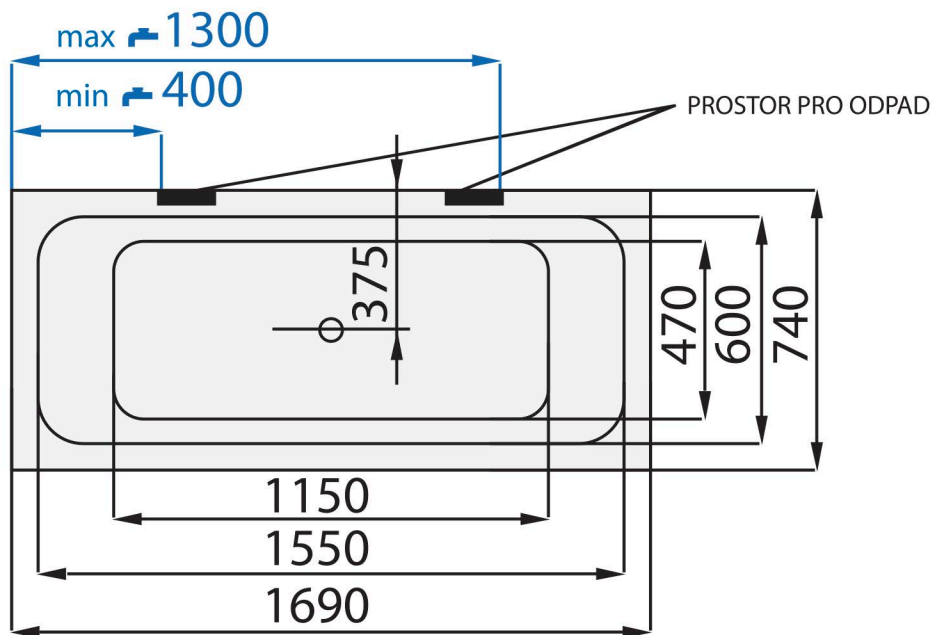

TIME MILO ZL (ZP) 1690 x 740

VE VÝKRESU JE VYOBRAZENA LEVÁ VARIANTA