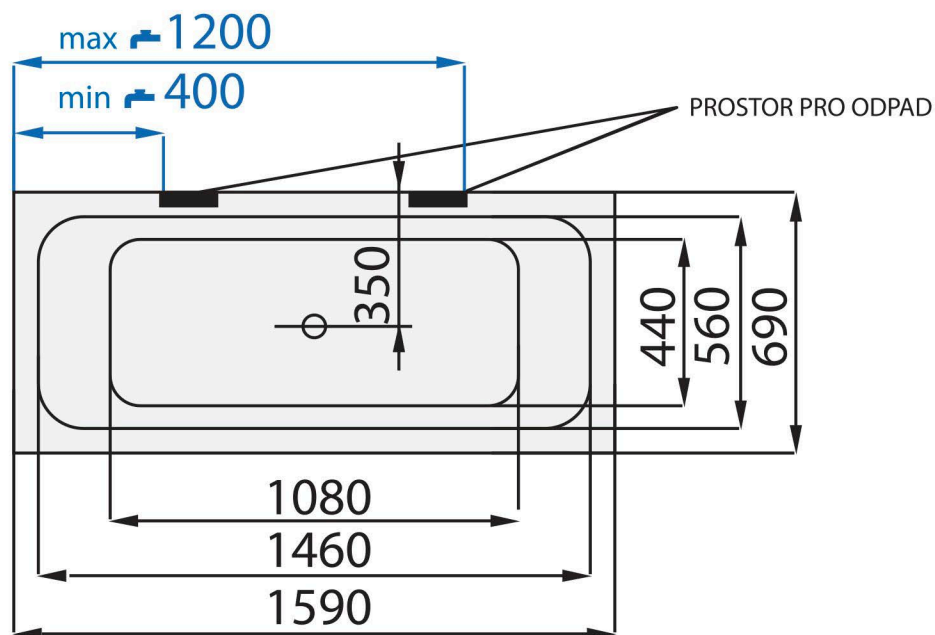

## TIME MILO ZL (ZP) 1590 x 690

VE VÝKRESU JE VYOBRAZENA LEVÁ VARIANTA