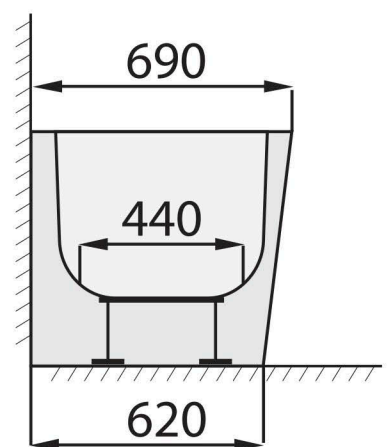

## TIME MILO ZL (ZP) 1590 x 690

VE VÝKRESU JE VYOBRAZENA LEVÁ VARIANTA