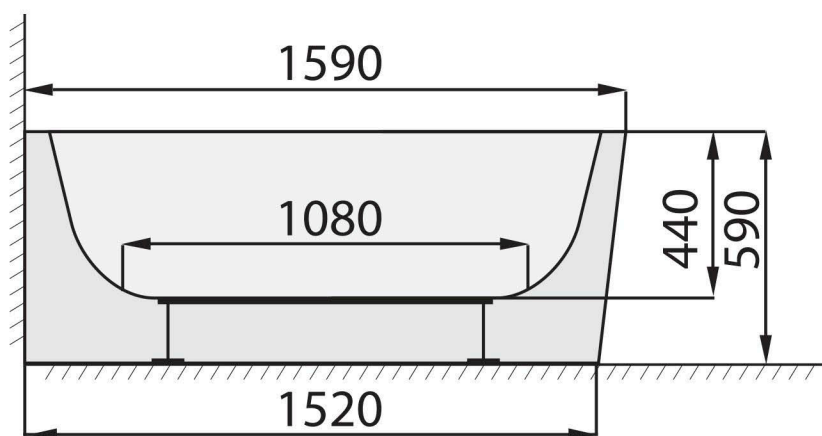

## TIME MILO ZL (ZP) 1590 x 690

VE VÝKRESU JE VYOBRAZENA LEVÁ VARIANTA