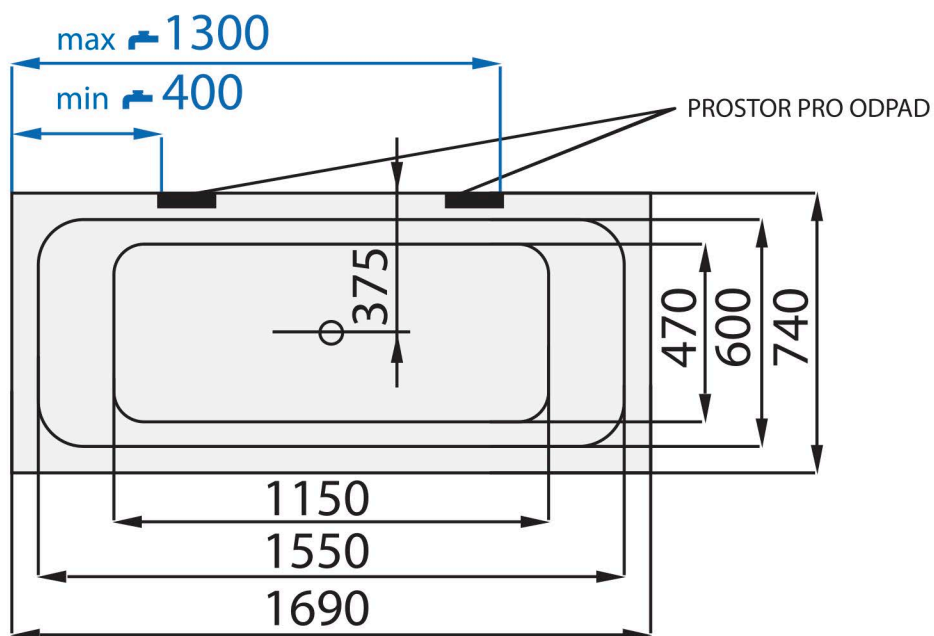

TIME MILO HL (HP) 1690 x 740

VE VÝKRESU JE VYOBRAZENA LEVÁ VARIANTA