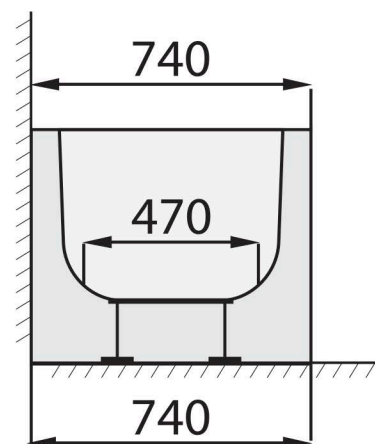

TIME MILO HL (HP) 1690 x 740

VE VÝKRESU JE VYOBRAZENA LEVÁ VARIANTA