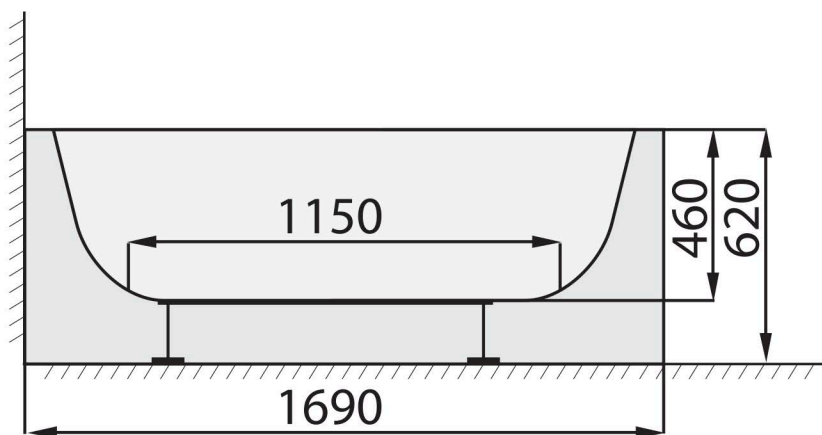

TIME MILO HL (HP) 1690 x 740

VE VÝKRESU JE VYOBRAZENA LEVÁ VARIANTA