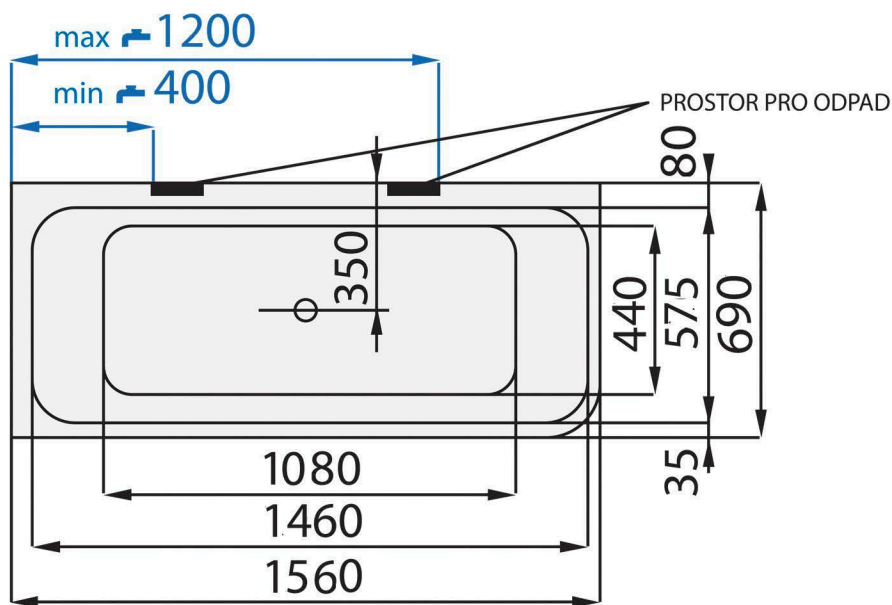

## TIME MILO LK (PK) 1560 x 690 s kónickým panelem

VE VÝKRESU JE VYOBRAZENA LEVÁ VARIANTA