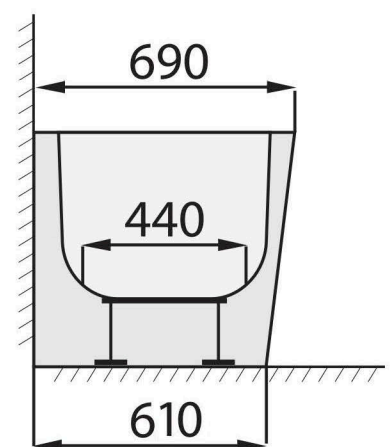

## TIME MILO LK (PK) 1560 x 690 s kónickým panelem

VE VÝKRESU JE VYOBRAZENA LEVÁ VARIANTA