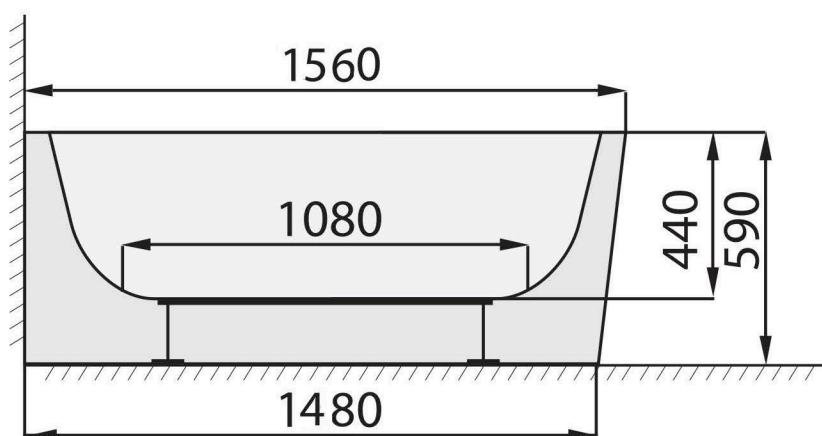

## TIME MILO LK (PK) 1560 x 690 s kónickým panelem

VE VÝKRESU JE VYOBRAZENA LEVÁ VARIANTA