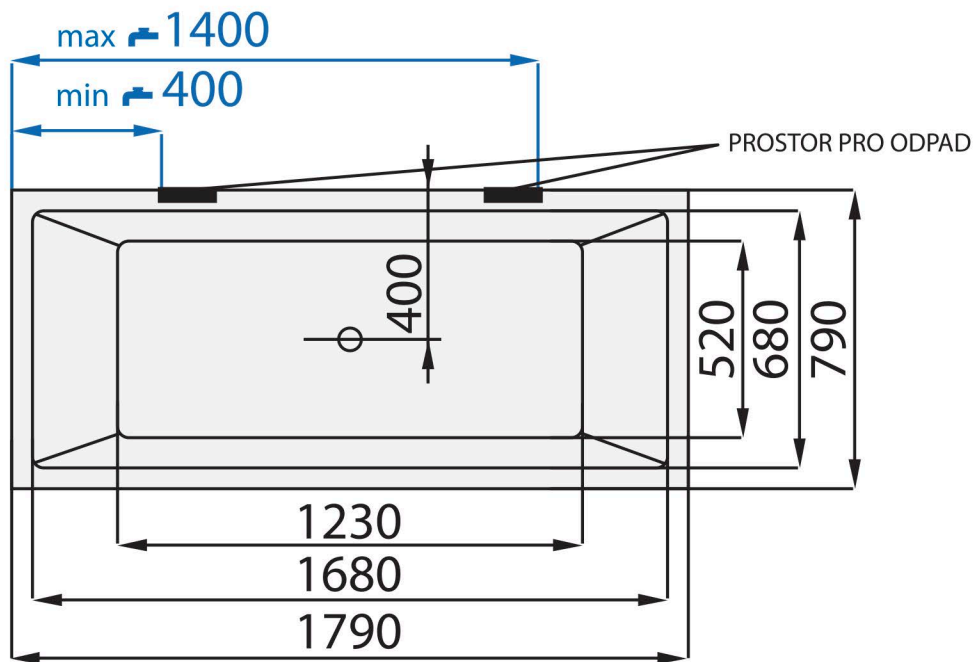

## TIME KUBE ZL (ZP) 1790 x 790

VE VÝKRESU JE VYOBRAZENA LEVÁ VARIANTA