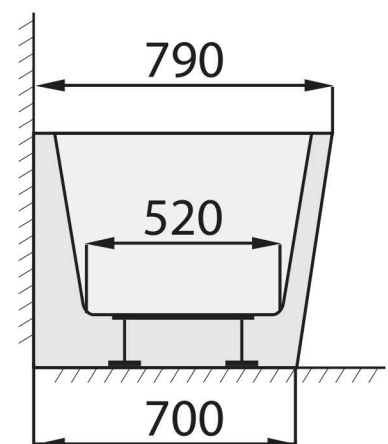

## TIME KUBE ZL (ZP) 1790 x 790

VE VÝKRESU JE VYOBRAZENA LEVÁ VARIANTA