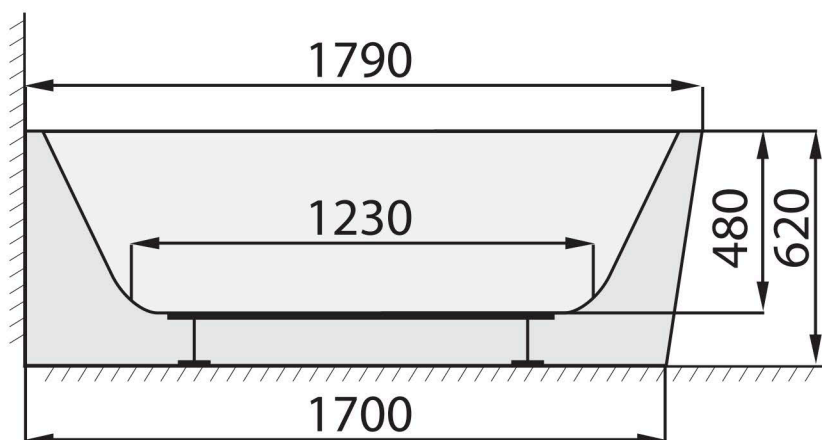

## TIME KUBE ZL (ZP) 1790 x 790

VE VÝKRESU JE VYOBRAZENA LEVÁ VARIANTA