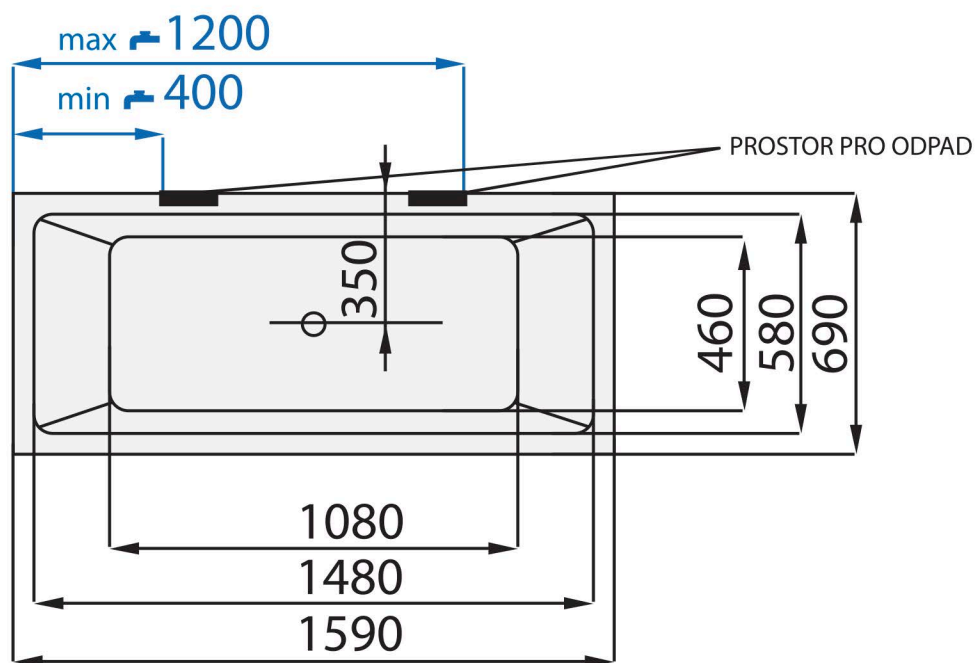

TIME KUBE HL (HP) 1590 x 690

VE VÝKRESU JE VYOBRAZENA LEVÁ VARIANTA