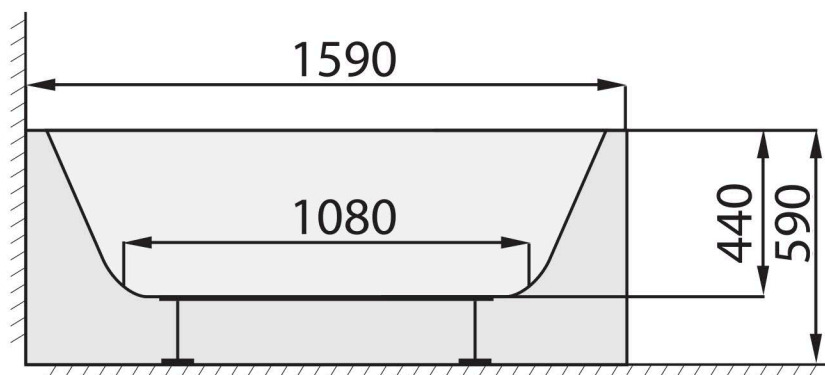

TIME KUBE HL (HP) 1590 x 690

VE VÝKRESU JE VYOBRAZENA LEVÁ VARIANTA