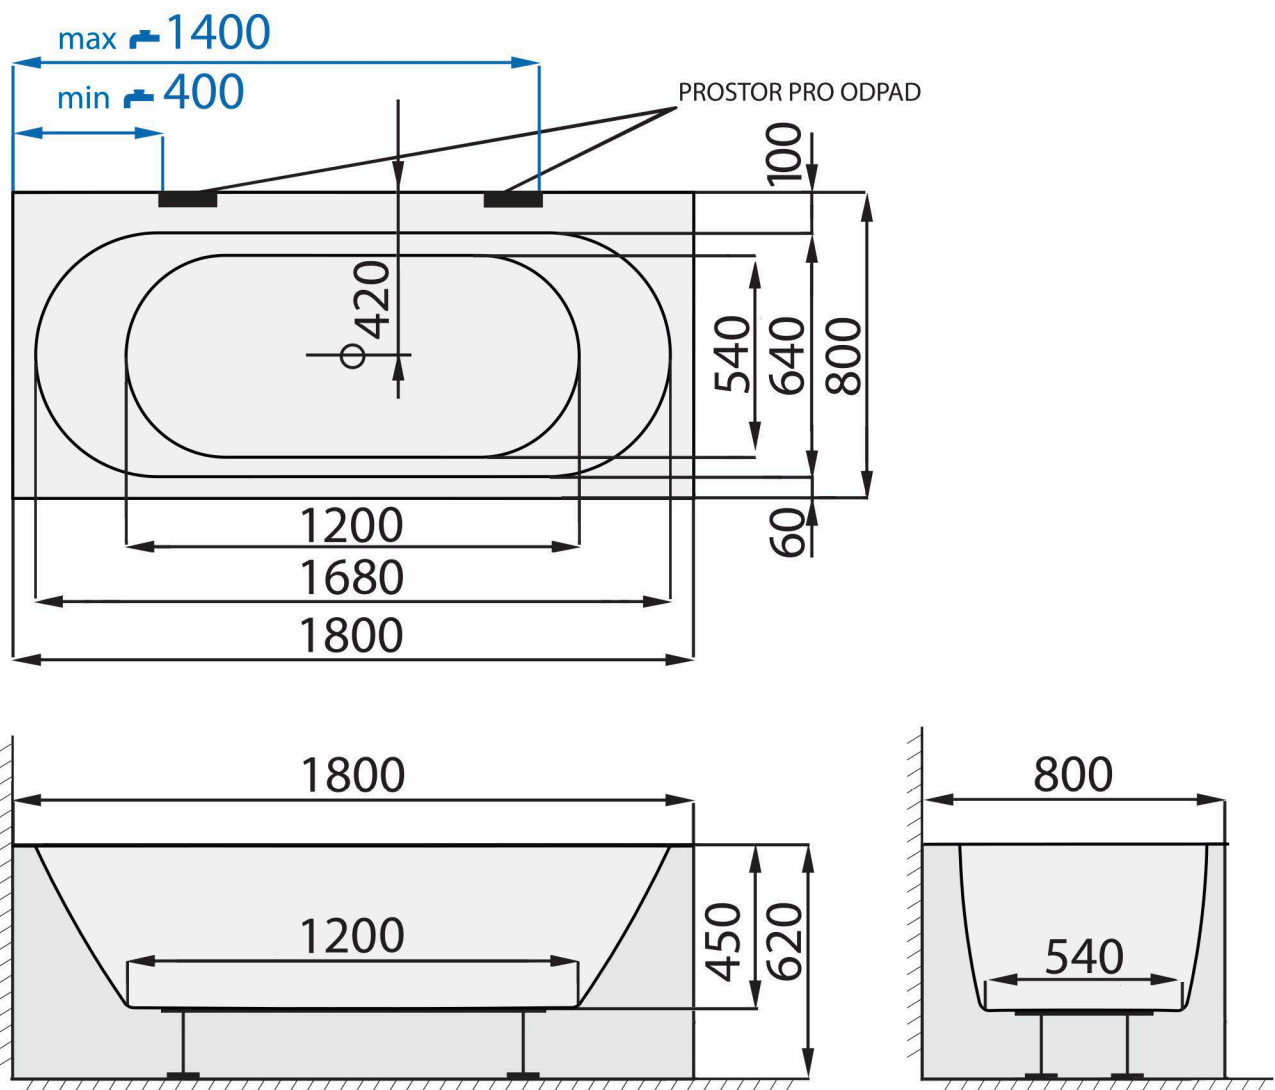

## TIME GEMINI XL - HL (HP) 1800 x 800

VE VÝKRESU JE VYOBRAZENA LEVÁ VARIANTA