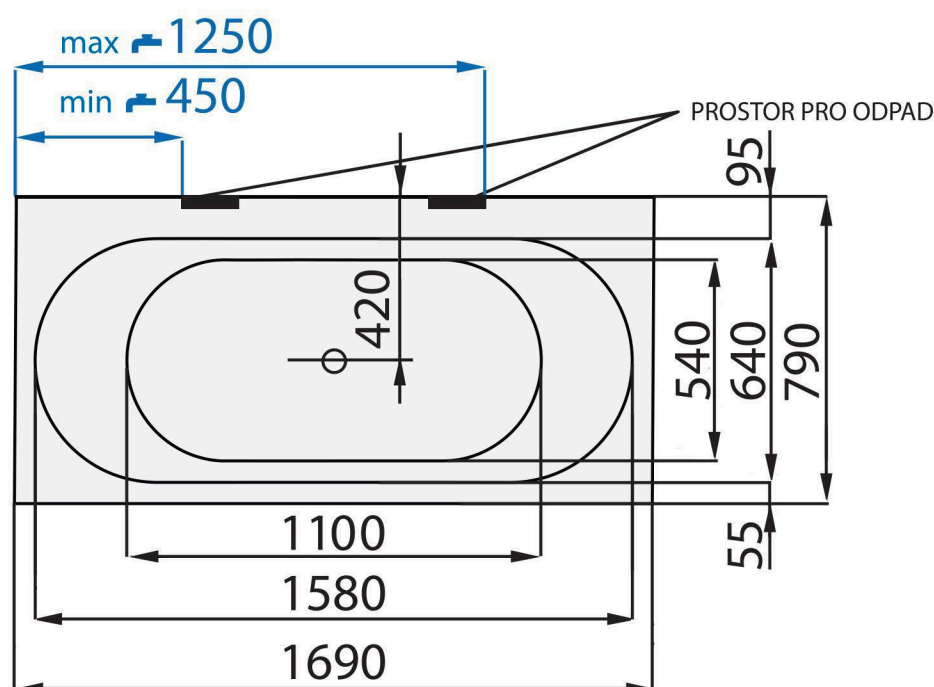

TIME GEMINI XL - ZL (ZP) 1690 x 790

VE VÝKRESU JE VYOBRAZENA LEVÁ VARIANTA