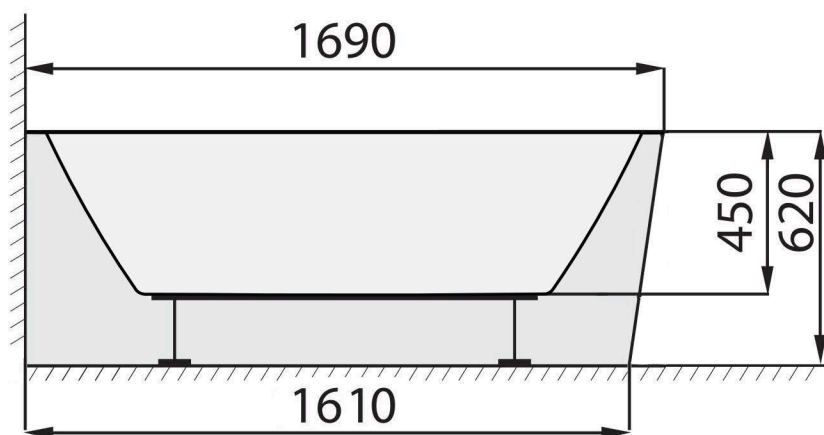

TIME GEMINI XL - ZL (ZP) 1690 x 790

VE VÝKRESU JE VYOBRAZENA LEVÁ VARIANTA