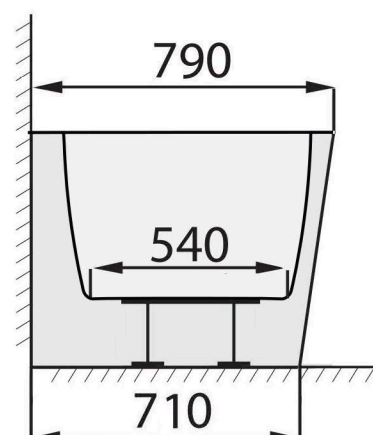

TIME GEMINI XL - ZL (ZP) 1690 x 790

VE VÝKRESU JE VYOBRAZENA LEVÁ VARIANTA