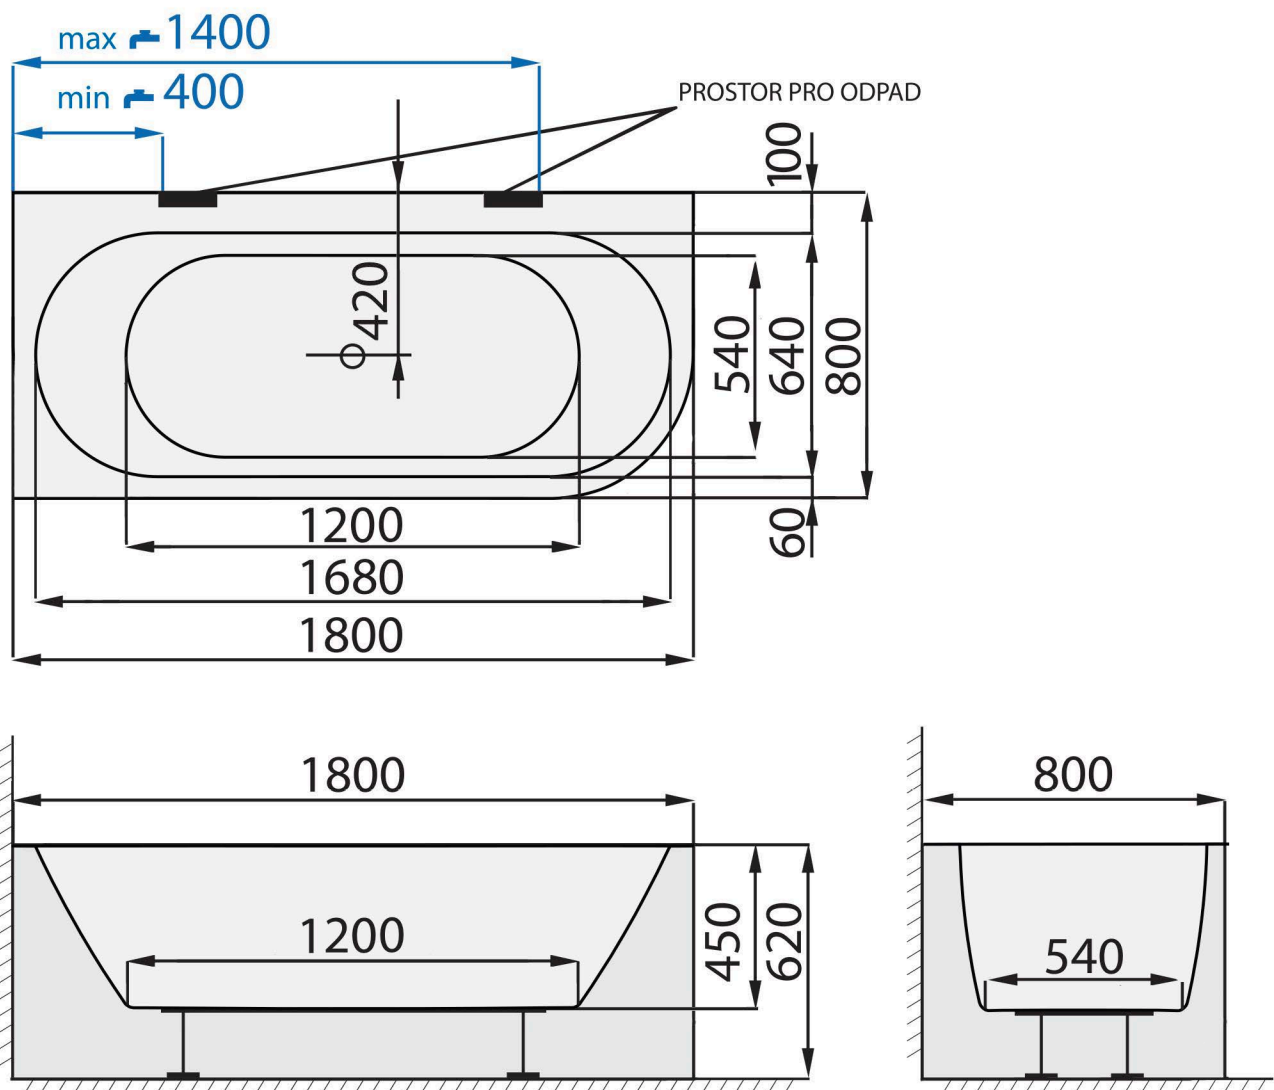

## TIME GEMINI XL - L (P) 1800 x 800

VE VÝKRESU JE VYOBRAZENA LEVÁ VARIANTA