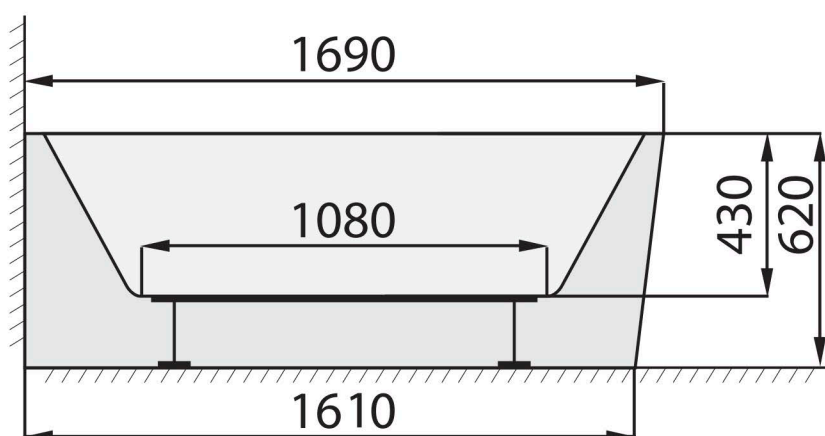

## TIME GEMINI LK (PK) 1690 x 740 s kónickým panelem

VE VÝKRESU JE VYOBRAZENA LEVÁ VARIANTA