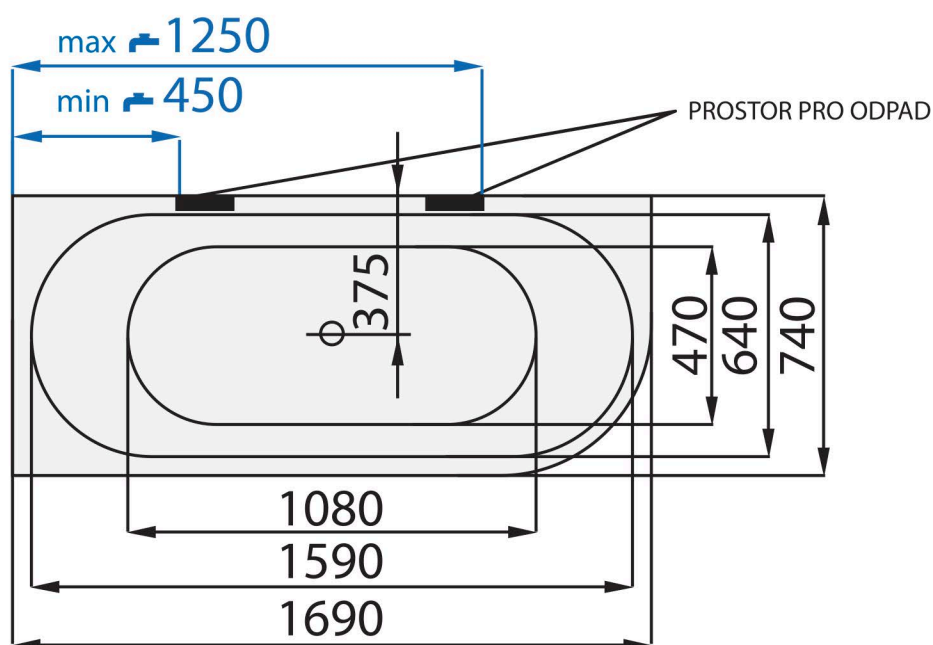

## TIME GEMINI LK (PK) 1690 x 740 s kónickým panelem

VE VÝKRESU JE VYOBRAZENA LEVÁ VARIANTA