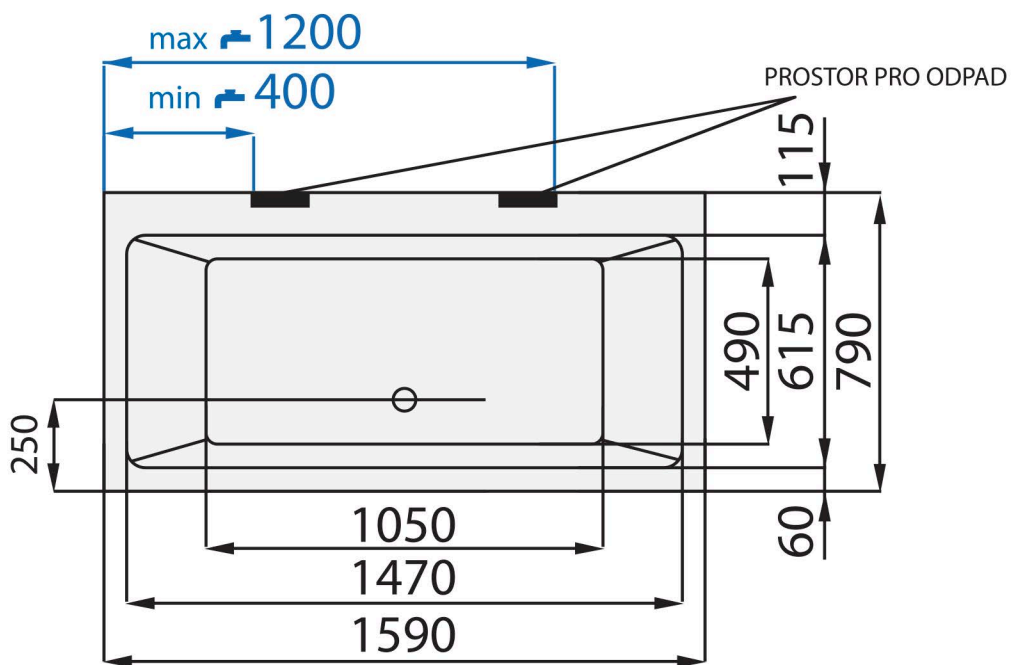

TIME EVO ZL (ZP) 1590 x 790

VE VÝKRESU JE VYOBRAZENA LEVÁ VARIANTA