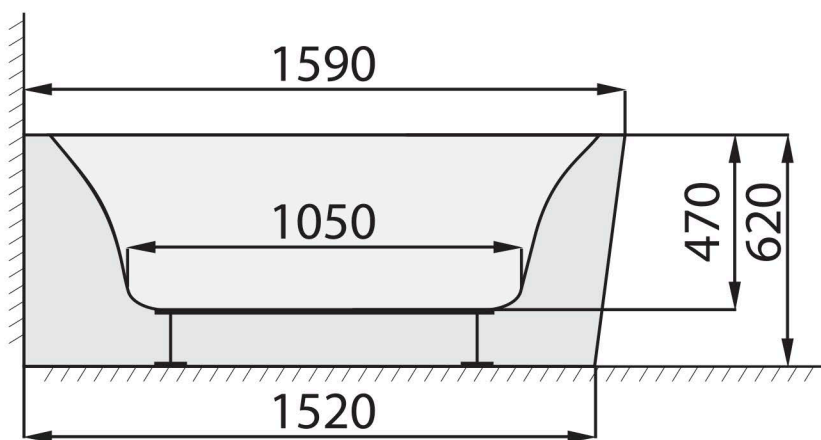

TIME EVO ZL (ZP) 1590 x 790

VE VÝKRESU JE VYOBRAZENA LEVÁ VARIANTA