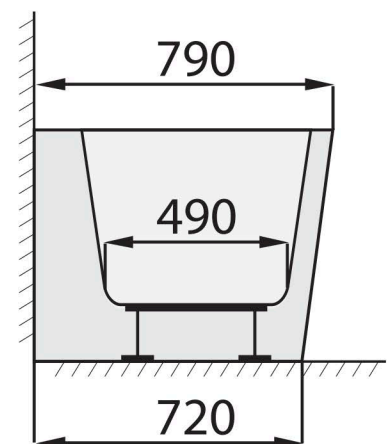

TIME EVO ZL (ZP) 1590 x 790

VE VÝKRESU JE VYOBRAZENA LEVÁ VARIANTA