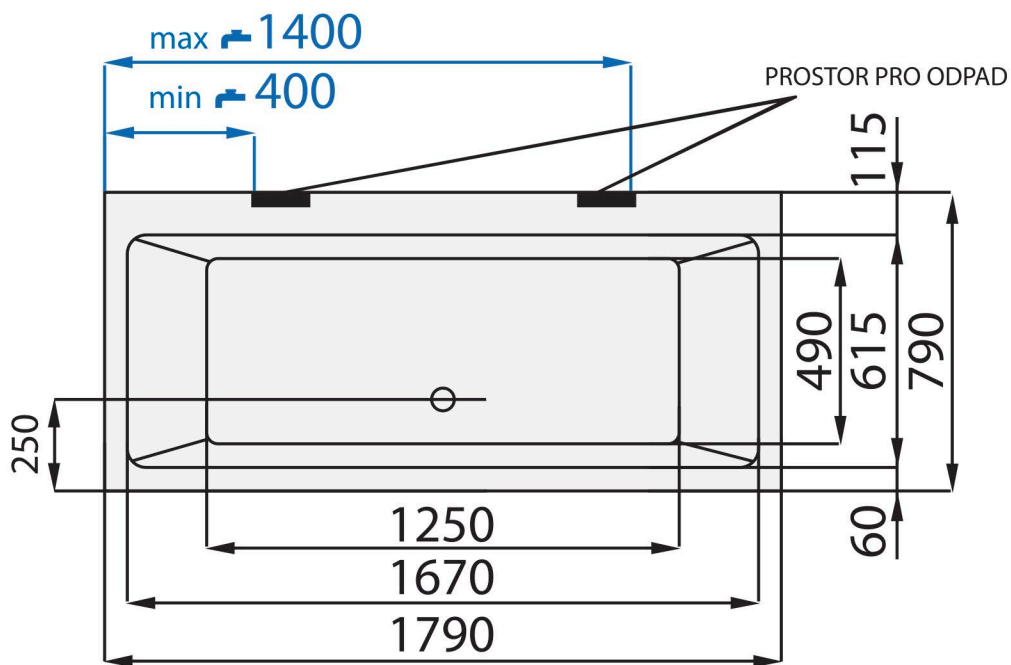

TIME EVO HL (HP) 1790 x 790

VE VÝKRESU JE VYOBRAZENA LEVÁ VARIANTA