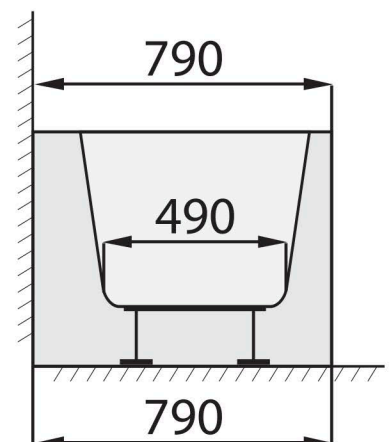

TIME EVO HL (HP) 1790 x 790

VE VÝKRESU JE VYOBRAZENA LEVÁ VARIANTA