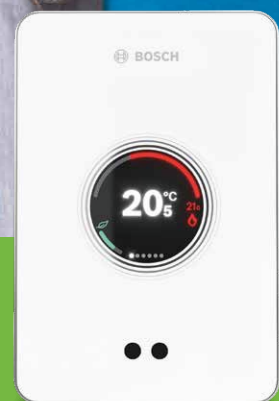

# Zabezpečiť dokonalú tepelnú pohodu nebolo nikdy jednoduchšie

Zabudnite všetko, čo ste sa doteraz naučili o regulovaní vykurovania, pretože EasyControl je revolučne iný. Inteligentný regulátor s mobilnou aplikáciou vám umožňuje komfortné regulovanie teploty jednotlivých miestností a dokonale vám uľahčuje ovládanie kúrenia.

## Výrazne nižšia spotreba energie

Regulátor EasyControl je vybavený funkciou rozpoznávania prítomnosti osôb. Regulátor registruje, keď ste doma, a automaticky prispôsobí vykurovanie vášmu každodennému režimu – a to bez toho, aby ste museli čokoľvek urobiť. Prevádzka vykurovania je teda aktívna vždy iba vtedy, keď ju skutočne potrebujete. Taká jednoduchá môže byť úspora energie!